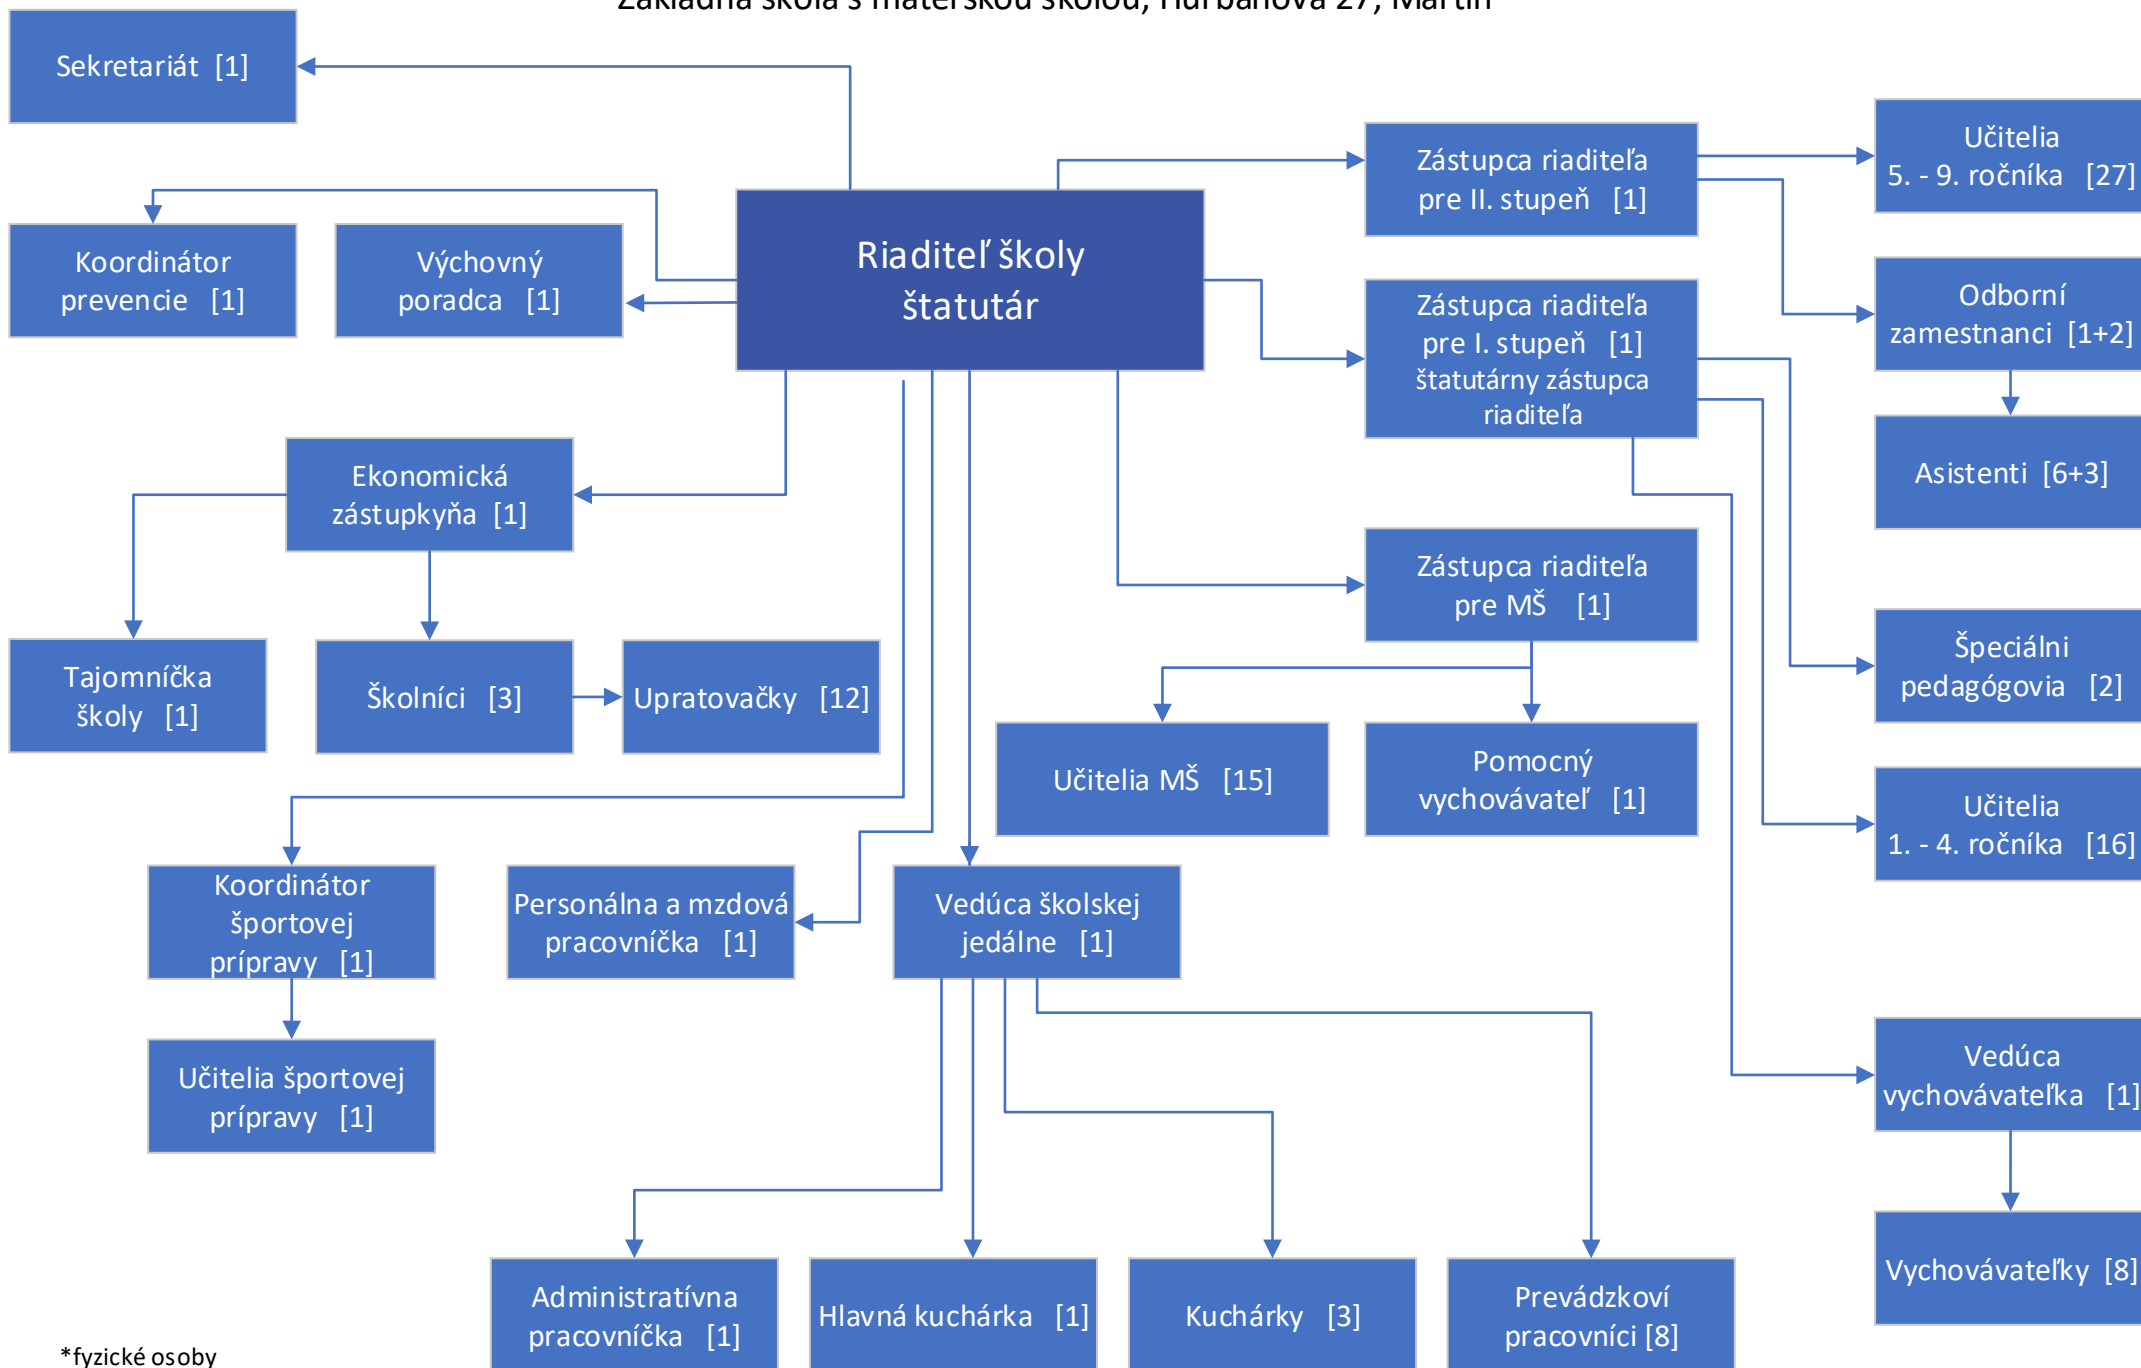

# Organizačná schéma školy

Základná škola s materskou školou, Hurbanova 27, Martin

\* fyzické osoby  
\* platná od 04.09.2023