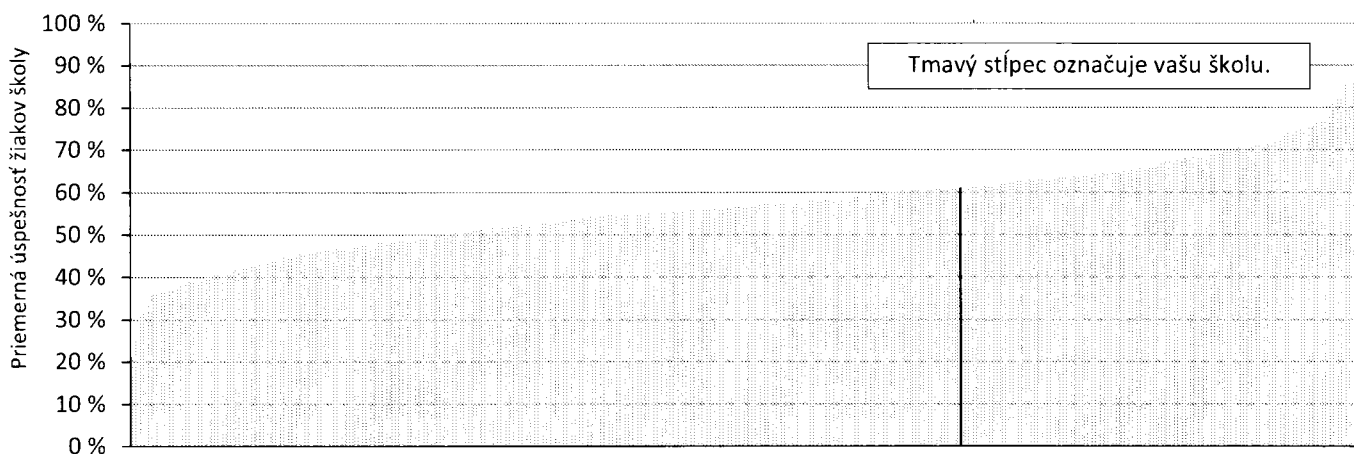

Šedá plocha predstavuje výsledky vašej školy,
prerušovaná čiara predstavuje celoslovenské priemerné hodnoty.

Indikátor 1

Celková úroveň vedomostí

Hodnotenie vašej školy: **8 z 10**

Indikátor odráža celkovú úroveň vedomostí žiakov školy v DEJ. Je odvodený od dosiahnutej priemernej úspešnosti žiakov v teste. Nízka hodnota indikátora znamená, že vaši žiaci dosiahli v teste z DEJ slabú úspešnosť.

Indikátor 2

Porovnanie v rámci SR

Hodnotenie vašej školy: **7 z 10**

Indikátor odráža porovnanie výsledku vašej školy s výsledkami všetkých ostatných zúčastnených škôl. Je odvodený od umiestnenia vašej školy v rebríčku škôl zostaveného podľa priemernej úspešnosti v teste. Nízka hodnota indikátora znamená, že vaša škola sa umiestnila v spodnej časti rebríčka všetkých zúčastnených škôl.