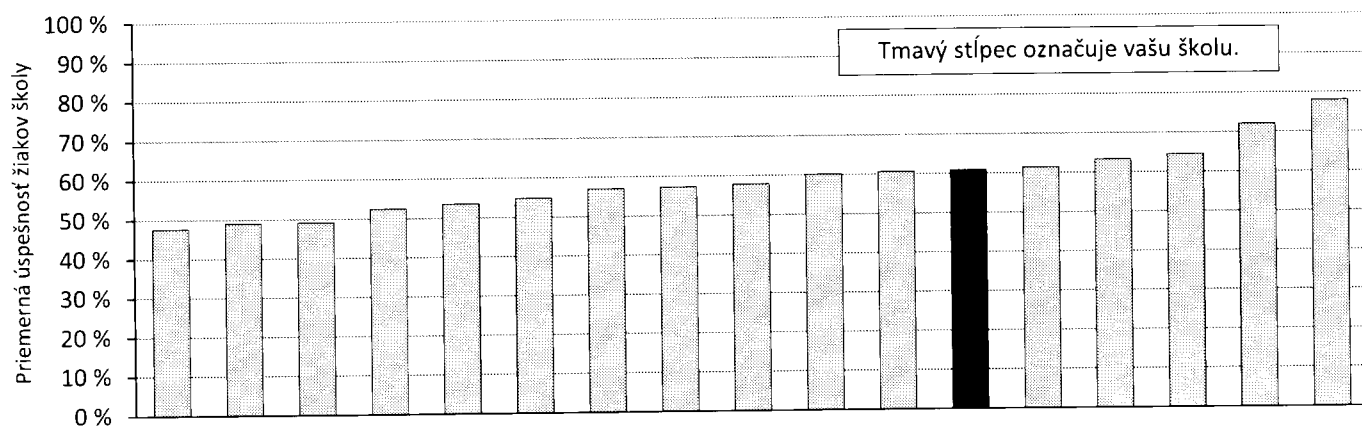

Indikátor 3

Porovnanie v rámci regiónu

Hodnotenie vašej školy:

7 z 10

Indikátor odráža porovnanie výsledku vašej školy s výsledkami škôl vo vašom regióne. Je odvodený od umiestnenia vašej školy v rebríčku škôl vášho regiónu zostaveného podľa priemernej úspešnosti v teste. Nízka hodnota indikátora znamená, že vaša škola sa umiestnila v spodnej časti rebríčka všetkých zúčastnených škôl.

Bardejov, Humenné, Kežmarok, Poprad, Sabinov, Stará Ľubovňa

Všetky zúčastnené školy v regióne zoradené podľa priemernej úspešnosti žiakov v teste z DEJ