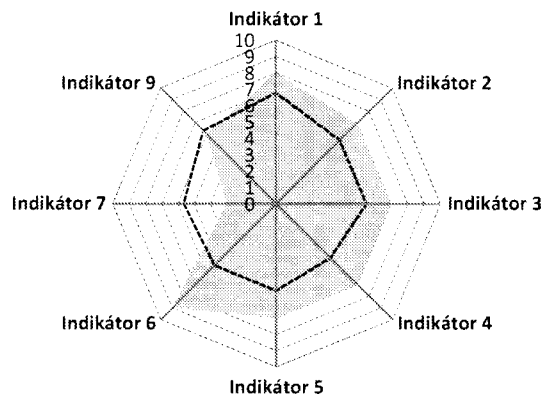

Indikátor 3

Porovnanie v rámci regiónu

Hodnotenie vašej školy:

7 z 10

Indikátor odráža porovnanie výsledku vašej školy s výsledkami škôl vo vašom regióne. Je odvodený od umiestnenia vašej školy v rebríčku škôl vášho regiónu zostaveného podľa priemernej úspešnosti v teste. Nízka hodnota indikátora znamená, že vaša škola sa umiestnila v spodnej časti rebríčka všetkých zúčastnených škôl.

Informácia o výsledkoch školy

DEJEPIS

Škola: Základná škola s MŠ, Košarovce 16 (LU9Gv)

Na testovaní z dejepisu sa dňa 10. 11. 2022 zúčastnilo 7 378 žiakov z 300 škôl. Priemerná úspešnosť všetkých testovaných žiakov bola 58,0 %. Z vašej školy sa na testovaní zúčastnilo **16** žiakov.

Šedá plocha predstavuje výsledky vašej školy,
prerušovaná čiara predstavuje celoslovenské priemerné hodnoty.

Indikátor 1

Celková úroveň vedomostí

Hodnotenie vašej školy: **8 z 10**

Indikátor odráža celkovú úroveň vedomostí žiakov školy v DEJ. Je odvodený od dosiahnutej priemernej úspešnosti žiakov v teste. Nízka hodnota indikátora znamená, že vaši žiaci dosiahli v teste z DEJ slabú úspešnosť.