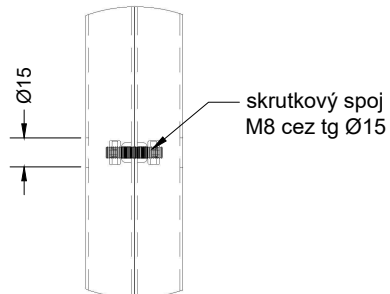

MREŽA spájaná

č.okna	X	Y	počet ks
	2970	2070	5
	3540	2050	2

G F-F (1:30)

H (1:4)

pohľad axo predný

material:
 jakel 25x25x1.5;jakel 15x15x1.5
 PLO 40x4-200;guľatina Ø8
 oceľ TR.11
 PU, vypálená RAL biela

G (1:4)

MREŽA okno klasik

č.okna	X	Y	počet ks
	1150	1600	6
	1180	1760	11
	1500	900	10
	1700	1750	14

B-B (1:20)

material:
 jakel 25x25x1.5;jakel 15x15x1.5
 PLO 40x4-200;guľatina Ø8
 oceľ TR.11
 PU, vypálená RAL biela

C (1:4)

C

MREŽA široká nízka

č.okna	X	Y	počet ks
	1000	600	1
	1180	560	8
	1500	530	4

pohľad axo predný

pohľad axo zadný

D (1:4)

material:
 jakel 25x25x1.5
 jakel 15x15x1.5
 PLO 40x4-200
 oceľ TR.11
 PU, vypálená RAL biela

MREŽA vysoká úzka

č.okna	X	Y	počet ks
	600	1600	2
	610	1300	4
	450	1600	2

material:
 jakel 25x25x1.5;jakel 15x15x1.5
 PLO 40x4-200;guľatina Ø8
 oceľ TR.11
 PU, vypálená RAL biela