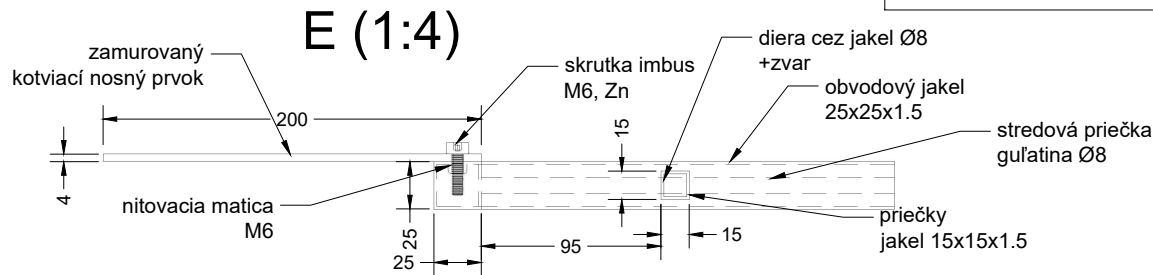

C (1:4)

C

MREŽA široká nízka

č.okna	X	Y	počet ks
	1000	600	1
	1180	560	8
	1500	530	4

pohľad axo predný

pohľad axo zadný

D (1:4)

material:
 jakel 25x25x1.5
 jakel 15x15x1.5
 PLO 40x4-200
 oceľ TR.11
 PU, vypálená RAL biela

MREŽA vysoká úzka

č.okna	X	Y	počet ks
	600	1600	2
	610	1300	4
	450	1600	2

material:
 jakel 25x25x1.5;jakel 15x15x1.5
 PLO 40x4-200;guľatina Ø8
 oceľ TR.11
 PU, vypálená RAL biela