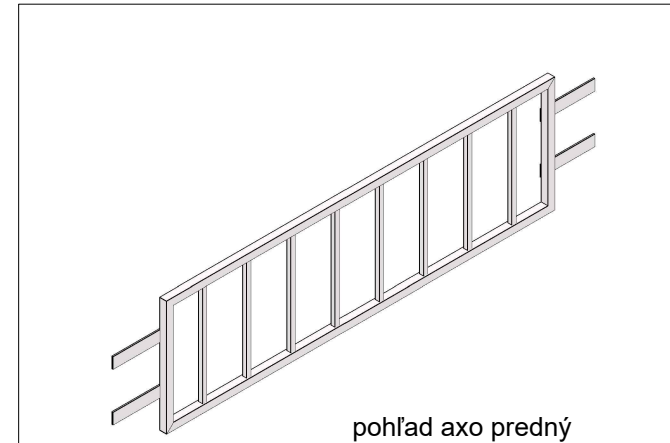

C (1:4)

C

MREŽA široká nízka

č.okna	X	Y	počet ks
	1000	600	1
	1180	560	8
	1500	530	4

pohľad axo predný

pohľad axo zadný

D (1:4)

material:
 jakel 25x25x1.5
 jakel 15x15x1.5
 PLO 40x4-200
 oceľ TR.11
 PU, vypálená RAL biela