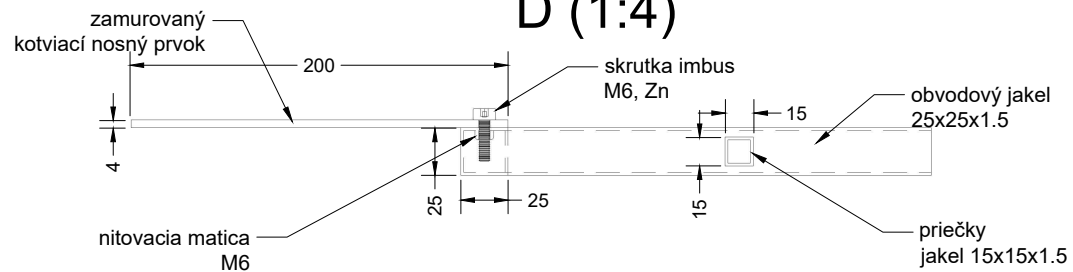

C (1:4)

C

MREŽA široká nízka

č.okna	X	Y	počet ks
	1000	600	1
	1180	560	8
	1500	530	4

pohľad axo predný

pohľad axo zadný

D (1:4)

material:
 jakel 25x25x1.5
 jakel 15x15x1.5
 PLO 40x4-200
 oceľ TR.11
 PU, vypálená RAL biela

MREŽA vysoká úzka

č.okna	X	Y	počet ks
	600	1600	2
	610	1300	4
	450	1600	2

material:
 jakel 25x25x1.5;jakel 15x15x1.5
 PLO 40x4-200;guľatina Ø8
 oceľ TR.11
 PU, vypálená RAL biela