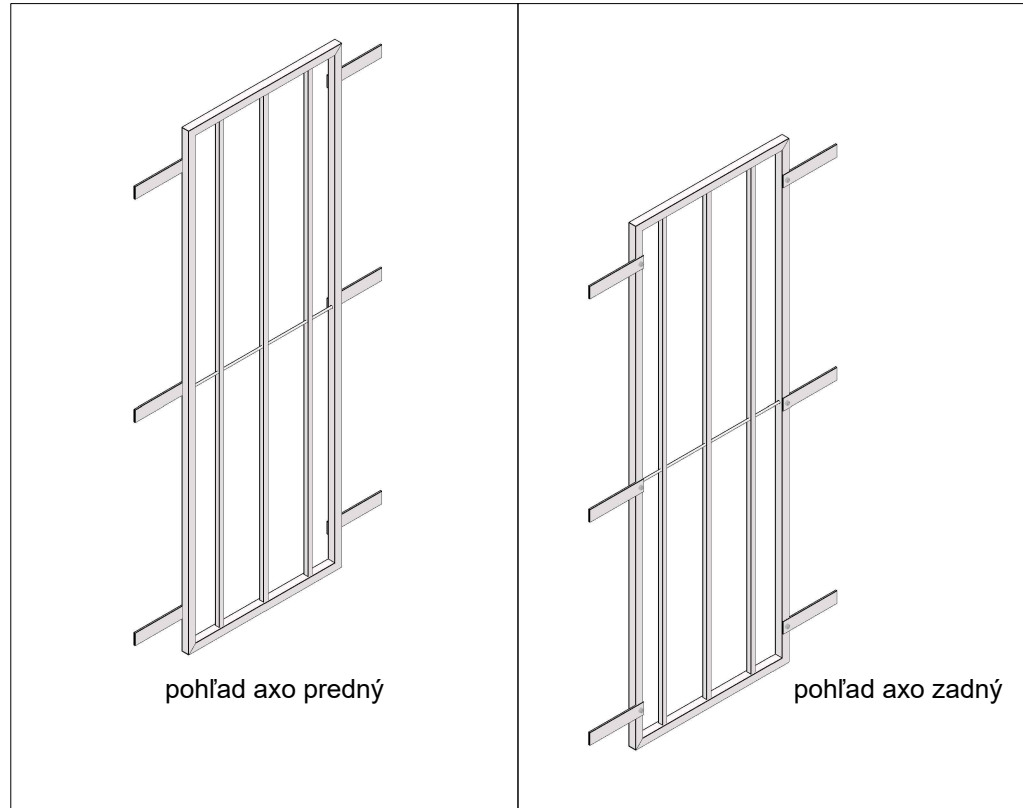

C (1:4)

C

MREŽA široká nízka

č.okna	X	Y	počet ks
	1000	600	1
	1180	560	8
	1500	530	4

pohľad axo predný

pohľad axo zadný

D (1:4)

material:
 jakel 25x25x1.5
 jakel 15x15x1.5
 PLO 40x4-200
 oceľ TR.11
 PU, vypálená RAL biela

MREŽA vysoká úzka

č.okna	X	Y	počet ks
	600	1600	2
	610	1300	4
	450	1600	2

material:
 jakel 25x25x1.5;jakel 15x15x1.5
 PLO 40x4-200;guľatina Ø8
 oceľ TR.11
 PU, vypálená RAL biela