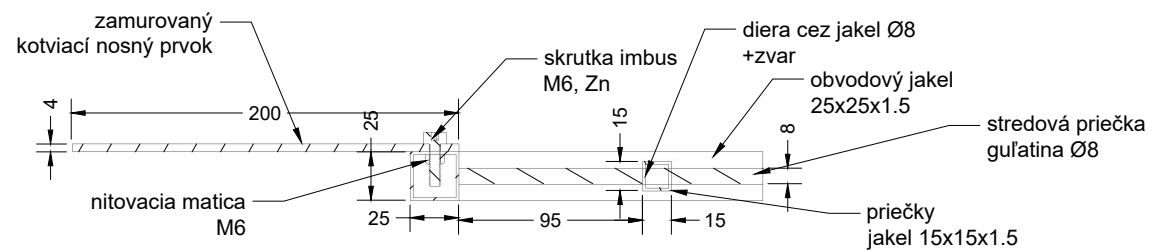

MREŽA spájaná

č.okna	X	Y	počet ks
	2970	2070	5
	3540	2050	2

G F-F (1:30)

H (1:4)

pohľad axo predný

material:
 jakel 25x25x1.5;jakel 15x15x1.5
 PLO 40x4-200;guľatina Ø8
 oceľ TR.11
 PU, vypálená RAL biela

G (1:4)

MREŽA okno klasik

č.okna	X	Y	počet ks
	1150	1600	6
	1180	1760	11
	1500	900	10
	1700	1750	14

B-B (1:20)

material:
 jakel 25x25x1.5;jakel 15x15x1.5
 PLO 40x4-200;guľatina Ø8
 oceľ TR.11
 PU, vypálená RAL biela

C (1:4)

C

MREŽA široká nízka

č.okna	X	Y	počet ks
	1000	600	1
	1180	560	8
	1500	530	4

pohľad axo predný

pohľad axo zadný

D (1:4)

material:
 jakel 25x25x1.5
 jakel 15x15x1.5
 PLO 40x4-200
 oceľ TR.11
 PU, vypálená RAL biela