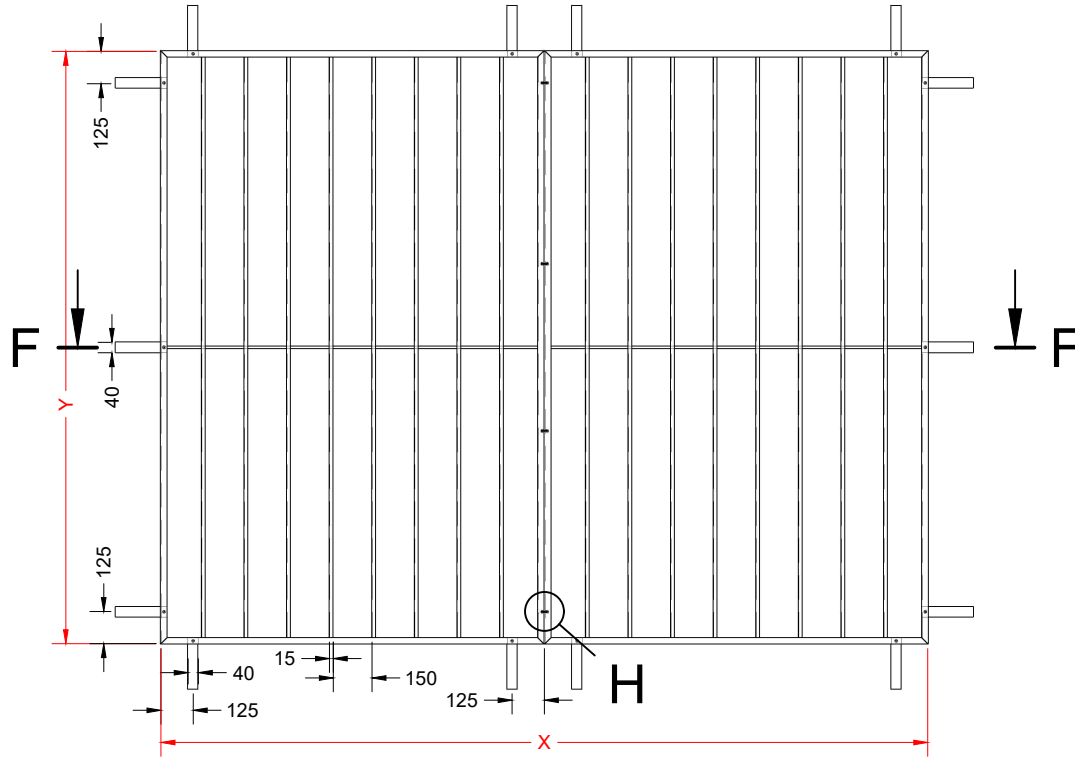

MREŽA spájaná

č.okna	X	Y	počet ks
	2970	2070	5
	3540	2050	2

G F-F (1:30)

H (1:4)

pohľad axo predný

material:
 jakel 25x25x1.5;jakel 15x15x1.5
 PLO 40x4-200;guľatina Ø8
 oceľ TR.11
 PU, vypálená RAL biela

G (1:4)

MREŽA okno klasik

č.okna	X	Y	počet ks
	1150	1600	6
	1180	1760	11
	1500	900	10
	1700	1750	14

B-B (1:20)

material:
 jakel 25x25x1.5;jakel 15x15x1.5
 PLO 40x4-200;guľatina Ø8
 oceľ TR.11
 PU, vypálená RAL biela

C (1:4)

C

MREŽA široká nízka

č.okna	X	Y	počet ks
	1000	600	1
	1180	560	8
	1500	530	4

pohľad axo predný

pohľad axo zadný

D (1:4)

material:
 jakel 25x25x1.5
 jakel 15x15x1.5
 PLO 40x4-200
 oceľ TR.11
 PU, vypálená RAL biela

MREŽA vysoká úzka

č.okna	X	Y	počet ks
	600	1600	2
	610	1300	4
	450	1600	2

material:
 jakel 25x25x1.5;jakel 15x15x1.5
 PLO 40x4-200;guľatina Ø8
 oceľ TR.11
 PU, vypálená RAL biela