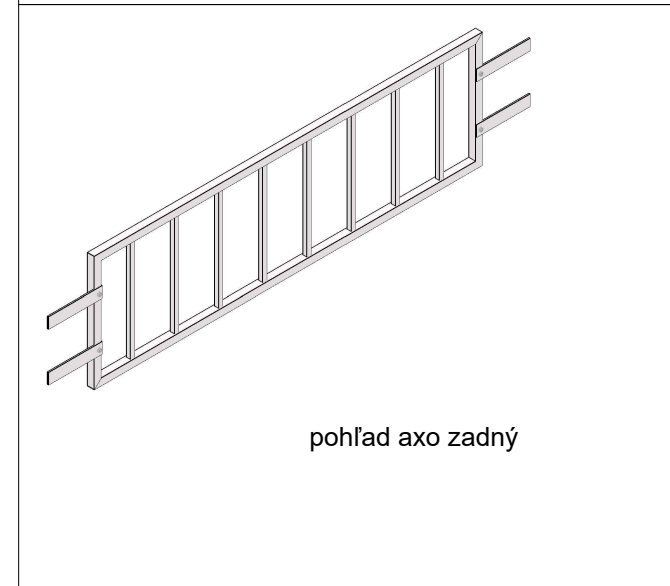

C (1:4)

C

MREŽA široká nízka

č.okna	X	Y	počet ks
	1000	600	1
	1180	560	8
	1500	530	4

pohľad axo predný

pohľad axo zadný

D (1:4)

material:
 jakel 25x25x1.5
 jakel 15x15x1.5
 PLO 40x4-200
 oceľ TR.11
 PU, vypálená RAL biela

MREŽA vysoká úzka

č.okna	X	Y	počet ks
	600	1600	2
	610	1300	4
	450	1600	2

material:
 jakel 25x25x1.5;jakel 15x15x1.5
 PLO 40x4-200;guľatina Ø8
 oceľ TR.11
 PU, vypálená RAL biela