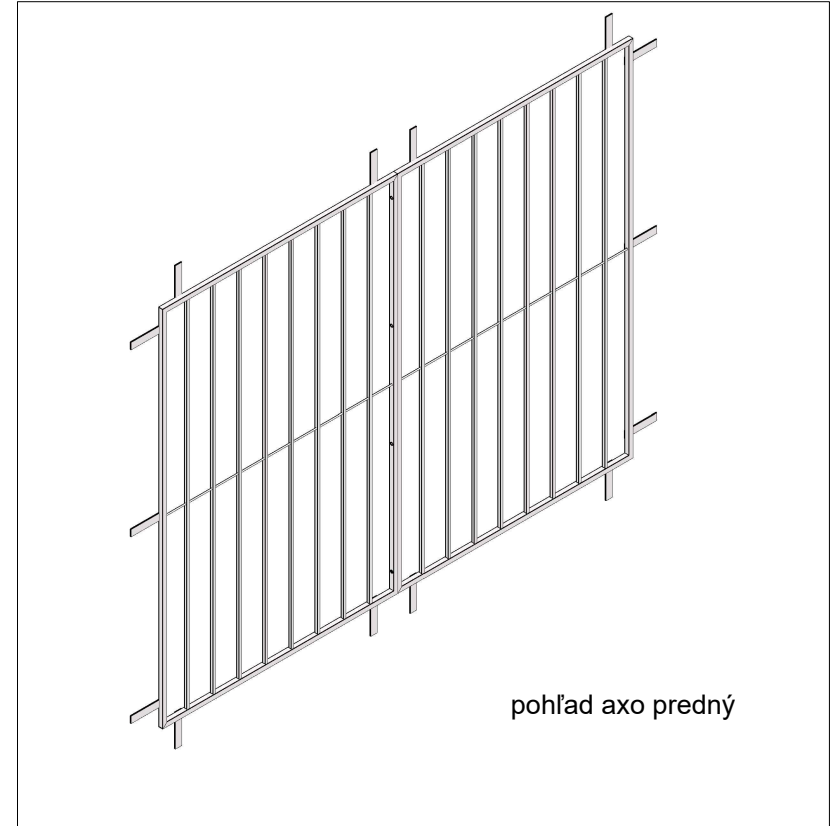

MREŽA spájaná

č.okna	X	Y	počet ks
	2970	2070	5
	3540	2050	2

G F-F (1:30)

H (1:4)

pohľad axo predný

material:
 jakel 25x25x1.5;jakel 15x15x1.5
 PLO 40x4-200;guľatina Ø8
 oceľ TR.11
 PU, vypálená RAL biela

G (1:4)

MREŽA okno klasik

č.okna	X	Y	počet ks
	1150	1600	6
	1180	1760	11
	1500	900	10
	1700	1750	14

B-B (1:20)

material:
 jakel 25x25x1.5;jakel 15x15x1.5
 PLO 40x4-200;guľatina Ø8
 oceľ TR.11
 PU, vypálená RAL biela

C (1:4)

C

MREŽA široká nízka

č.okna	X	Y	počet ks
	1000	600	1
	1180	560	8
	1500	530	4

pohľad axo predný

pohľad axo zadný

D (1:4)

material:
 jakel 25x25x1.5
 jakel 15x15x1.5
 PLO 40x4-200
 oceľ TR.11
 PU, vypálená RAL biela

MREŽA vysoká úzka

č.okna	X	Y	počet ks
	600	1600	2
	610	1300	4
	450	1600	2

material:
 jakel 25x25x1.5;jakel 15x15x1.5
 PLO 40x4-200;guľatina Ø8
 oceľ TR.11
 PU, vypálená RAL biela