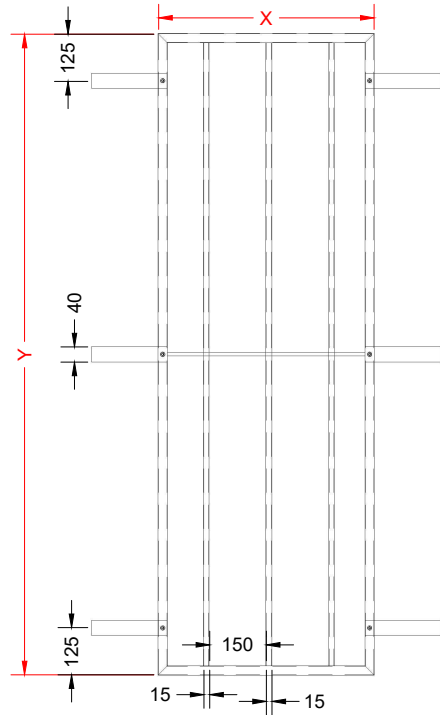

MREŽA spájaná

č.okna	X	Y	počet ks
	2970	2070	5
	3540	2050	2

G F-F (1:30)

H (1:4)

pohľad axo predný

material:
 jakel 25x25x1.5;jakel 15x15x1.5
 PLO 40x4-200;guľatina Ø8
 oceľ TR.11
 PU, vypálená RAL biela

G (1:4)

MREŽA okno klasik

č.okna	X	Y	počet ks
	1150	1600	6
	1180	1760	11
	1500	900	10
	1700	1750	14

B-B (1:20)

material:
 jakel 25x25x1.5;jakel 15x15x1.5
 PLO 40x4-200;guľatina Ø8
 oceľ TR.11
 PU, vypálená RAL biela

C (1:4)

C

MREŽA široká nízka

č.okna	X	Y	počet ks
	1000	600	1
	1180	560	8
	1500	530	4

pohľad axo predný

pohľad axo zadný

D (1:4)

material:
 jakel 25x25x1.5
 jakel 15x15x1.5
 PLO 40x4-200
 oceľ TR.11
 PU, vypálená RAL biela

MREŽA vysoká úzka

č.okna	X	Y	počet ks
	600	1600	2
	610	1300	4
	450	1600	2

material:
 jakel 25x25x1.5;jakel 15x15x1.5
 PLO 40x4-200;guľatina Ø8
 oceľ TR.11
 PU, vypálená RAL biela