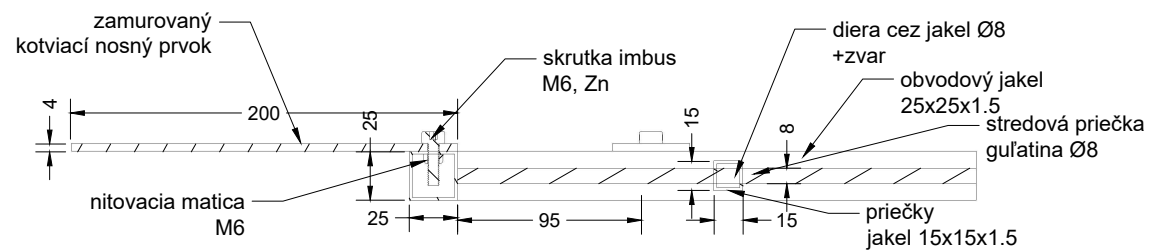

MREŽA spájaná

č.okna	X	Y	počet ks
	2970	2070	5
	3540	2050	2

G F-F (1:30)

H (1:4)

pohľad axo predný

material:
 jakel 25x25x1.5;jakel 15x15x1.5
 PLO 40x4-200;guľatina Ø8
 oceľ TR.11
 PU, vypálená RAL biela

G (1:4)

MREŽA okno klasik

č.okna	X	Y	počet ks
	1150	1600	6
	1180	1760	11
	1500	900	10
	1700	1750	14

B-B (1:20)

material:
 jakel 25x25x1.5;jakel 15x15x1.5
 PLO 40x4-200;guľatina Ø8
 oceľ TR.11
 PU, vypálená RAL biela

C (1:4)

C

MREŽA široká nízka

č.okna	X	Y	počet ks
	1000	600	1
	1180	560	8
	1500	530	4

pohľad axo predný

pohľad axo zadný

D (1:4)

material:
 jakel 25x25x1.5
 jakel 15x15x1.5
 PLO 40x4-200
 oceľ TR.11
 PU, vypálená RAL biela

MREŽA vysoká úzka

č.okna	X	Y	počet ks
	600	1600	2
	610	1300	4
	450	1600	2

material:
 jakel 25x25x1.5;jakel 15x15x1.5
 PLO 40x4-200;guľatina Ø8
 oceľ TR.11
 PU, vypálená RAL biela