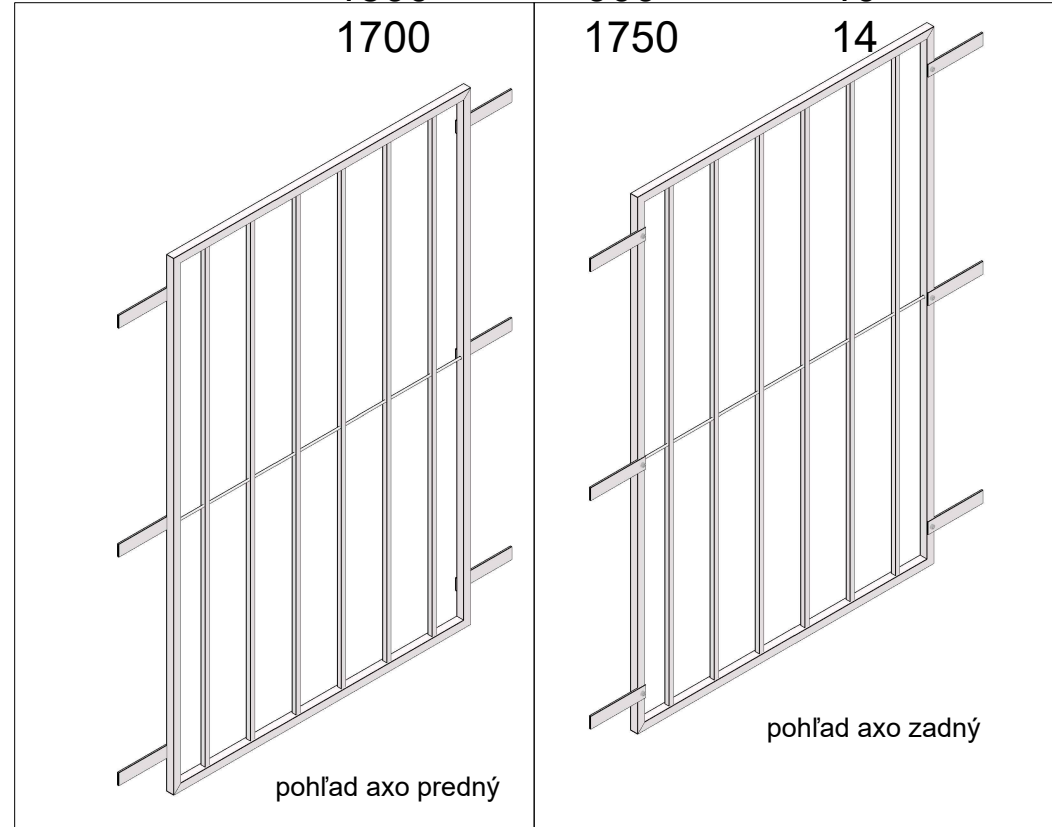

MREŽA spájaná

č.okna	X	Y	počet ks
	2970	2070	5
	3540	2050	2

G F-F (1:30)

H (1:4)

pohľad axo predný

material:
 jakel 25x25x1.5;jakel 15x15x1.5
 PLO 40x4-200;guľatina Ø8
 oceľ TR.11
 PU, vypálená RAL biela

G (1:4)

MREŽA okno klasik

č.okna	X	Y	počet ks
	1150	1600	6
	1180	1760	11
	1500	900	10
	1700	1750	14

B-B (1:20)

material:
 jakel 25x25x1.5;jakel 15x15x1.5
 PLO 40x4-200;guľatina Ø8
 oceľ TR.11
 PU, vypálená RAL biela

C (1:4)

C

MREŽA široká nízka

č.okna	X	Y	počet ks
	1000	600	1
	1180	560	8
	1500	530	4

pohľad axo predný

pohľad axo zadný

D (1:4)

material:
 jakel 25x25x1.5
 jakel 15x15x1.5
 PLO 40x4-200
 oceľ TR.11
 PU, vypálená RAL biela

MREŽA vysoká úzka

č.okna	X	Y	počet ks
	600	1600	2
	610	1300	4
	450	1600	2

material:
 jakel 25x25x1.5;jakel 15x15x1.5
 PLO 40x4-200;guľatina Ø8
 oceľ TR.11
 PU, vypálená RAL biela