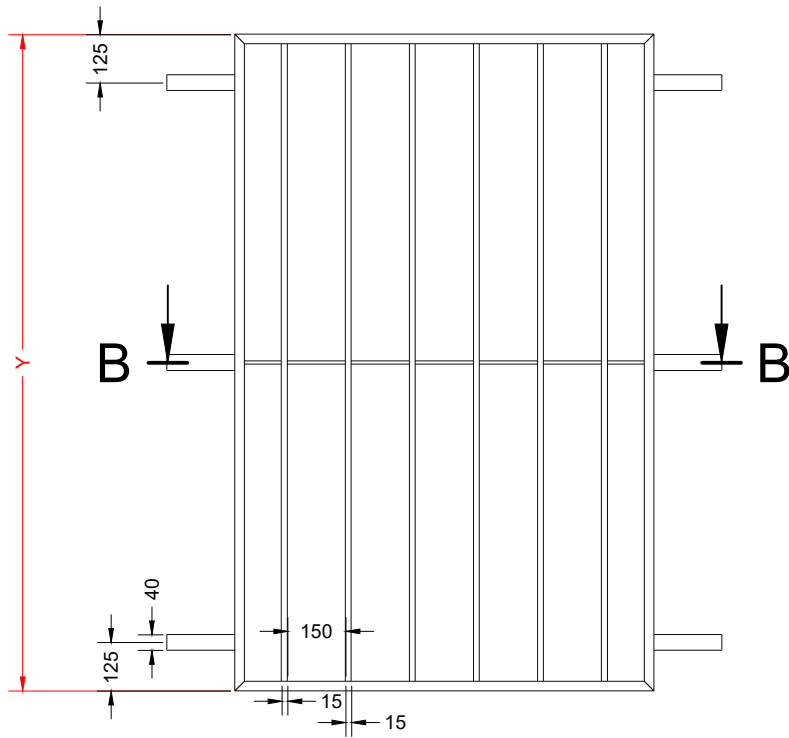

MREŽA spájaná

č.okna	X	Y	počet ks
	2970	2070	5
	3540	2050	2

G F-F (1:30)

H (1:4)

pohľad axo predný

material:
 jakel 25x25x1.5;jakel 15x15x1.5
 PLO 40x4-200;guľatina Ø8
 oceľ TR.11
 PU, vypálená RAL biela

G (1:4)

MREŽA okno klasik

č.okna	X	Y	počet ks
	1150	1600	6
	1180	1760	11
	1500	900	10
	1700	1750	14

B-B (1:20)

material:
 jakel 25x25x1.5;jakel 15x15x1.5
 PLO 40x4-200;guľatina Ø8
 oceľ TR.11
 PU, vypálená RAL biela

C (1:4)

C

MREŽA široká nízka

č.okna	X	Y	počet ks
	1000	600	1
	1180	560	8
	1500	530	4

pohľad axo predný

pohľad axo zadný

D (1:4)

material:
 jakel 25x25x1.5
 jakel 15x15x1.5
 PLO 40x4-200
 oceľ TR.11
 PU, vypálená RAL biela

MREŽA vysoká úzka

č.okna	X	Y	počet ks
	600	1600	2
	610	1300	4
	450	1600	2

material:
 jakel 25x25x1.5;jakel 15x15x1.5
 PLO 40x4-200;guľatina Ø8
 oceľ TR.11
 PU, vypálená RAL biela