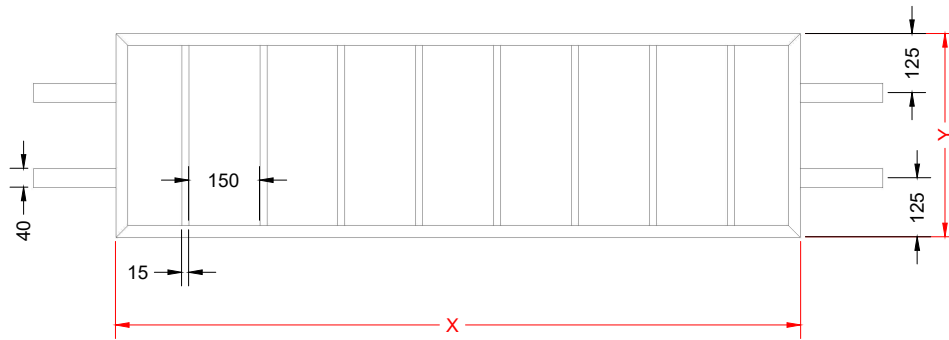

MREŽA okno klasik

č.okna	X	Y	počet ks
	1150	1600	6
	1180	1760	11
	1500	900	10
	1700	1750	14

B-B (1:20)

material:
 jakel 25x25x1.5;jakel 15x15x1.5
 PLO 40x4-200;guľatina Ø8
 oceľ TR.11
 PU, vypálená RAL biela

C (1:4)

C

MREŽA široká nízka

č.okna	X	Y	počet ks
	1000	600	1
	1180	560	8
	1500	530	4

pohľad axo predný

pohľad axo zadný

D (1:4)

material:
 jakel 25x25x1.5
 jakel 15x15x1.5
 PLO 40x4-200
 oceľ TR.11
 PU, vypálená RAL biela

MREŽA vysoká úzka

č.okna	X	Y	počet ks
	600	1600	2
	610	1300	4
	450	1600	2

material:
 jakel 25x25x1.5;jakel 15x15x1.5
 PLO 40x4-200;guľatina Ø8
 oceľ TR.11
 PU, vypálená RAL biela