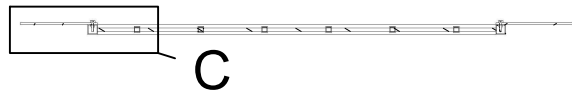

MREŽA spájaná

č.okna	X	Y	počet ks
	2970	2070	5
	3540	2050	2

G F-F (1:30)

H (1:4)

pohľad axo predný

material:
 jakel 25x25x1.5;jakel 15x15x1.5
 PLO 40x4-200;guľatina Ø8
 oceľ TR.11
 PU, vypálená RAL biela

G (1:4)

MREŽA okno klasik

č.okna	X	Y	počet ks
	1150	1600	6
	1180	1760	11
	1500	900	10
	1700	1750	14

B-B (1:20)

material:
 jakel 25x25x1.5;jakel 15x15x1.5
 PLO 40x4-200;guľatina Ø8
 oceľ TR.11
 PU, vypálená RAL biela

C (1:4)

C

MREŽA široká nízka

č.okna	X	Y	počet ks
	1000	600	1
	1180	560	8
	1500	530	4

pohľad axo predný

pohľad axo zadný

D (1:4)

material:
 jakel 25x25x1.5
 jakel 15x15x1.5
 PLO 40x4-200
 oceľ TR.11
 PU, vypálená RAL biela

MREŽA vysoká úzka

č.okna	X	Y	počet ks
	600	1600	2
	610	1300	4
	450	1600	2

material:
 jakel 25x25x1.5;jakel 15x15x1.5
 PLO 40x4-200;guľatina Ø8
 oceľ TR.11
 PU, vypálená RAL biela